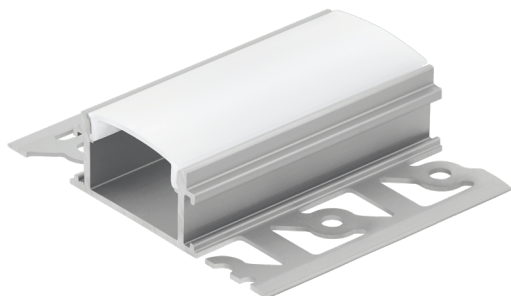

99496

RECESSED PROFILE 4

General Information

| | |
|-------------------|-----------------------|
| Materiāla numurs | 99496 |
| Type | piederums |
| Produktu segments | lekštelpu |
| temats | cits / nav piešķirams |

Dimensions

| | |
|-------------------------------|------|
| Izstrādājuma augstums (mm/in) | 14 |
| Izstrādājuma platums (mm/in) | 62 |
| Izstrādājuma garums (mm/in) | 2000 |
| Neto svars (kg) | 0,61 |

Material & Colour

| | |
|--------------------------|-----------|
| Korpusa materiāls | alumīnijs |
| Korpusa krāsa | alumīnijs |
| Stikla/Abažūra materiāls | plastmasa |
| Stikla/Abažūra krāsa | balts |

Functionality

| | |
|-------------|------------|
| Slēdža tips | bez slēdža |
| Akumulators | Nē |