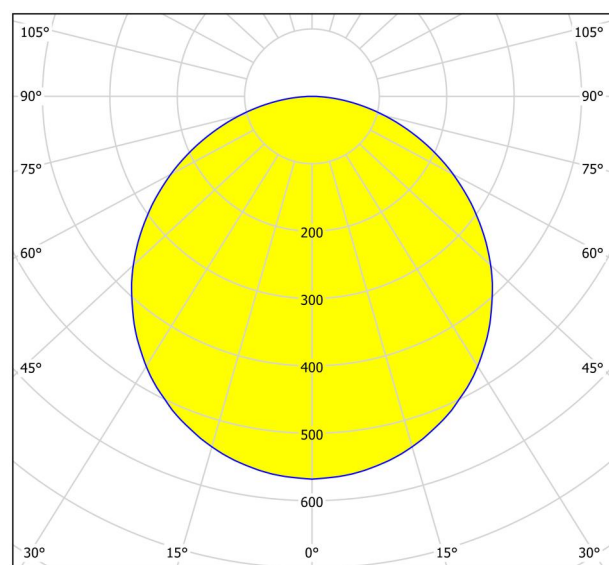

Technical Information

Aizsardzības pakāpe	IP44
Aizsardzības klase	2
Tīkla spriegums	220-240V,50/60Hz
Darba spriegums	220-240V,50/60Hz
Dimmable	
Vats 1	20,5

Illuminant 1

Lampas ligzdas/gaismas avota numurs 1	1
Ietveres tips 1	LED
Gaismas avota tips 1	LED
Gaismas avots iesk. 1	Iekļautas
Katra lampas ligzda / gaismas avots 1	2400
Kelvin 1	3000
gaiša krāsa 1	WARM WHITE
Energoefektivitāte	
Dimmable	
Info changeability□light source/driver	LED + driver cannot be exchanged

1 x
20,5
W

IP44

cd
— C0 - C180 — C90 - C270