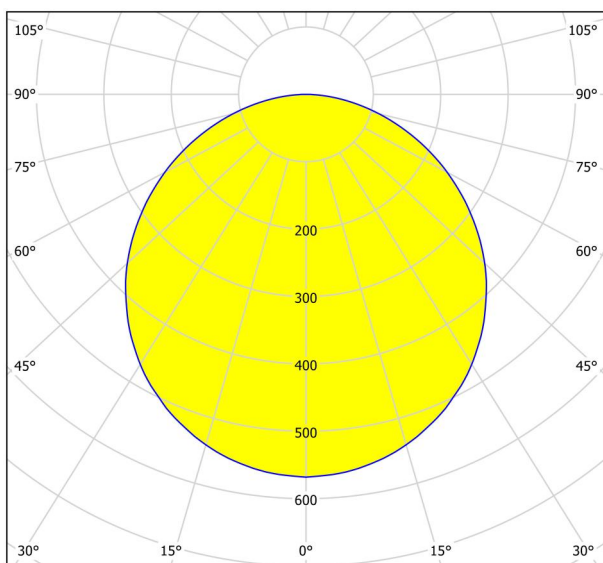

Technical Information

Aizsardzības pakāpe	IP20
Aizsardzības klase	2
Tīkla spriegums	220-240V,50/60Hz
Darba spriegums	220-240V,50/60Hz
Dimmable	
Vats 1	20,5

Illuminant 1

Lampas ligzdas/gaismas avota numurs 1	1
Ietveres tips 1	LED
Gaismas avota tips 1	LED
Gaismas avots iesk. 1	Iekļautas
Katra lampas ligzda / gaismas avots 1	2400
Kelvin 1	3000
gaiša krāsa 1	WARM WHITE
Energoefektivitāte	
Dimmable	
Info changeability□light source/driver	LED + driver can be exchanged by a specialist

1 x
20,5
W

cd
— C0 - C180 — C90 - C270