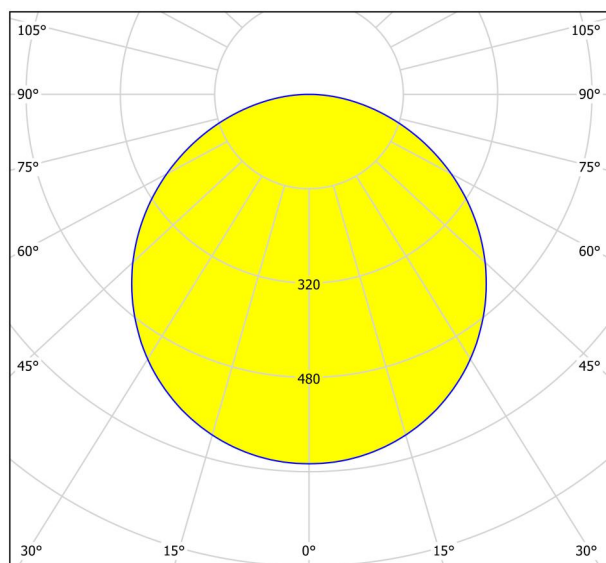

Technical Information

Aizsardzības pakāpe	IP20
Aizsardzības klase	2
Tīkla spriegums	220-240V,50/60Hz
Darba spriegums	220-240V,50/60Hz
Dimmable	
Vats 1	20,5

Illuminant 1

Lampas ligzdas/gaismas avota numurs 1	1
Ietveres tips 1	LED
Gaismas avota tips 1	LED
Gaismas avots iesk. 1	Iekļautas
Katra lampas ligzda / gaismas avots 1	2500
Kelvin 1	4000
gaiša krāsa 1	WHITE
Energoefektivitāte	
Dimmable	
Info changeability□light source/driver	LED + driver can be exchanged by a specialist

1 x 20,5 W   1 x 2500 lm