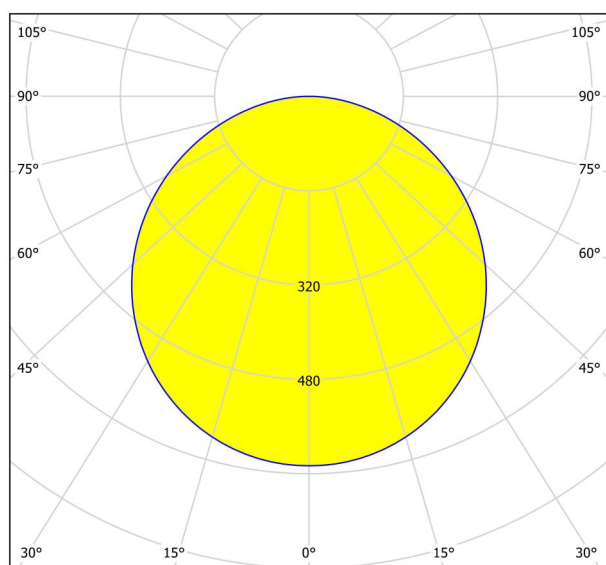

Technical Information

Aizsardzības pakāpe	IP20
Aizsardzības klase	2
Tīkla spriegums	220-240V,50/60Hz
Darba spriegums	220-240V,50/60Hz
Dimmable	
Vats 1	20,5

Illuminant 1

Lampas ligzdas/gaismas avota numurs 1	1
Ietveres tips 1	LED
Gaismas avota tips 1	LED
Gaismas avots iesk. 1	Iekļautas
Katra lampas ligzda / gaismas avots 1	2500
Kelvin 1	4000
gaiša krāsa 1	WHITE
Energoefektivitāte	
Dimmable	
Info changeability□light source/driver	LED + driver can be exchanged by a specialist

1 x 20,5 W
1 x 2500 lm