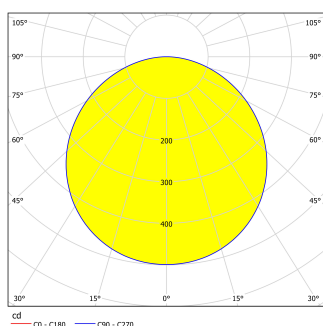

Technical Information

Aizsardzības pakāpe	IP20
Aizsardzības klase	2
Tīkla spriegums	220-240V,50/60Hz
Darba spriegums	220-240V,50/60Hz
Dimmable	
Vats 1	17
Max.Watt incl.transformer/driver	18W

Illuminant 1

Lampas ligzdas/gaismas avota numurs 1	1
Ietveres tips 1	LED
Gaismas avota tips 1	LED
Gaismas avots iesk. 1	Iekļautas
Katra lampas ligzda / gaismas avots 1	2100
Kelvin 1	4000
gaiša krāsa 1	WHITE
Energoefektivitāte	
Dimmable	
Info changeability light source/driver	LED + driver can be exchanged by a specialist

1 x 17 W

THE FUNCTIONAL GUARANTEE ONLY APPLIES TO THE USE OF THE PRODUCTS IN THE PRIVATE SECTOR AND NOT TO PRODUCTS THAT ARE USED COMMERCIALY (E.G. IN RESTAURANTS, HOTELS, RESORTS), ON A COMMUNAL LEVEL OR IN GENERAL AREAS OF MULTI-PARTY HOUSES.

Technical changes reserved

2/2

Contact | Support
eglo.com/en/eglo-worldwide