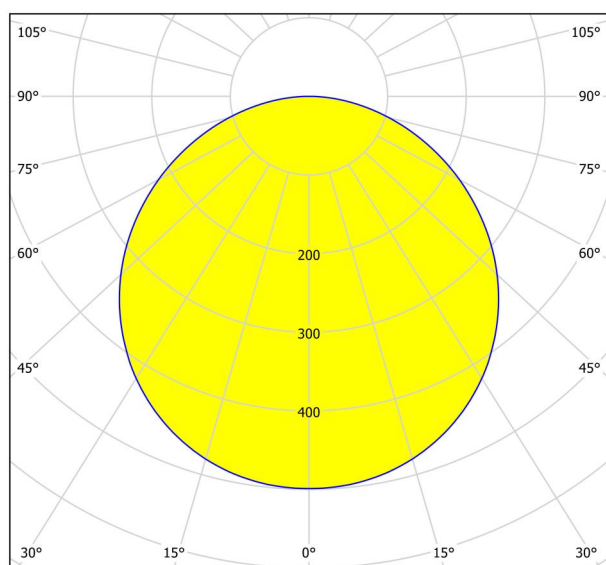

Technical Information

Aizsardzības pakāpe	IP20
Aizsardzības klase	2
Tīkla spriegums	220-240V,50/60Hz
Darba spriegums	220-240V,50/60Hz
Dimmable	
Vats 1	17

Illuminant 1

Lampas ligzdas/gaismas avota numurs 1	1
Ietveres tips 1	LED
Gaismas avota tips 1	LED
Gaismas avots iesk. 1	Iekļautas
Katra lampas ligzda / gaismas avots 1	2100
Kelvin 1	4000
gaiša krāsa 1	WHITE
Energoefektivitāte	
Dimmable	
Info changeability□light source/driver	LED + driver can be exchanged by a specialist

1 x 17 W
1 x 2100 lm

cd
— C0 - C180 — C90 - C270