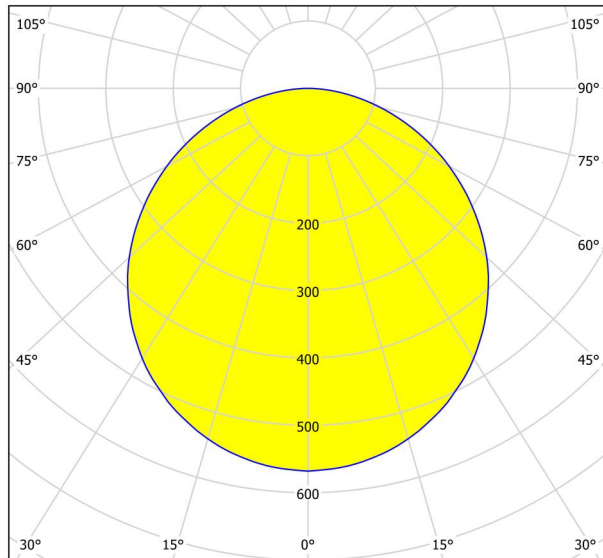

99242 FUEVA 5

cd
— C0 - C180 — C90 - C270

THE FUNCTIONAL GUARANTEE ONLY APPLIES TO THE USE OF THE PRODUCTS IN THE PRIVATE SECTOR AND NOT TO PRODUCTS THAT ARE USED COMMERCIALY (E.G. IN RESTAURANTS, HOTELS, RESORTS), ON A COMMUNAL LEVEL OR IN GENERAL AREAS OF MULTI-PARTY HOUSES.