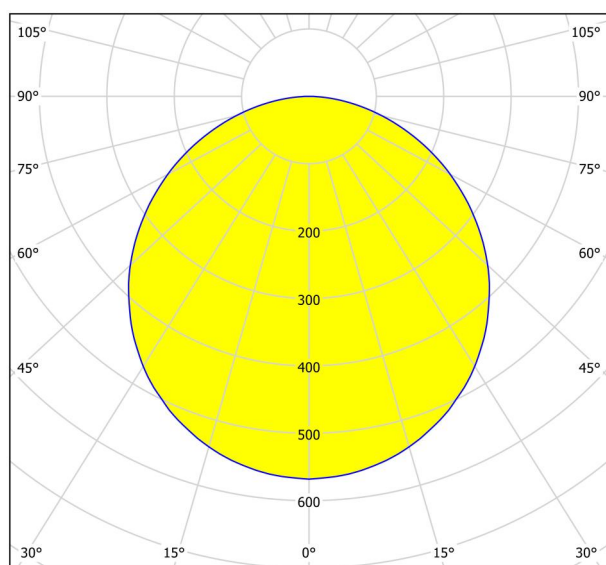

Technical Information

Aizsardzības pakāpe	IP20
Aizsardzības klase	2
Tīkla spriegums	220-240V,50/60Hz
Darba spriegums	220-240V,50/60Hz
Dimmable	
Vats 1	20,5

Illuminant 1

Lampas ligzdas/gaismas avota numurs 1	1
Ietveres tips 1	LED
Gaismas avota tips 1	LED
Gaismas avots iesk. 1	Iekļautas
Katra lampas ligzda / gaismas avots 1	2400
Kelvin 1	3000
gaiša krāsa 1	WARM WHITE
Energoefektivitāte	
Dimmable	
Info changeability□light source/driver	LED + driver can be exchanged by a specialist

1 x
20,5
W

cd
— C0 - C180 — C90 - C270