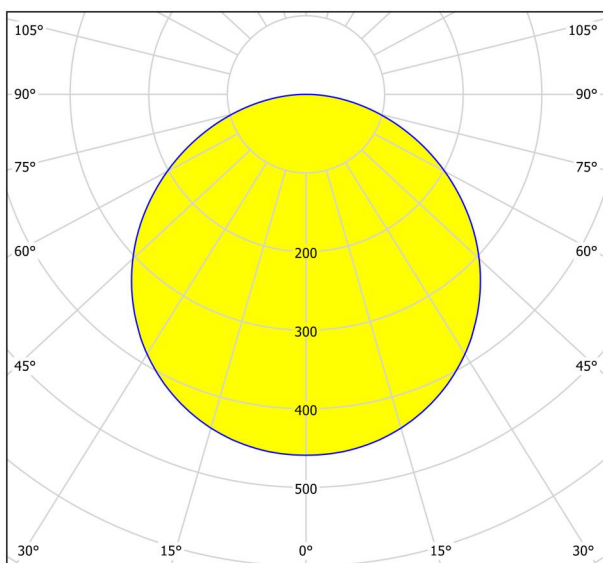

Technical Information

Aizsardzības pakāpe	IP20
Aizsardzības klase	2
Tīkla spriegums	220-240V,50/60Hz
Darba spriegums	220-240V,50/60Hz
Dimmable	
Vats 1	17

Illuminant 1

Lampas ligzdas/gaismas avota numurs 1 1

Ietveres tips 1	LED
Gaismas avota tips 1	LED
Gaismas avots iesk. 1	Iekļautas
Katra lampas ligzda / gaismas avots 1	2000

Kelvin 1 3000
gaiša krāsa 1 WARM WHITE

Energoefektivitāte

Dimmable

Info changeability □ light source/driver LED + driver can be exchanged by a specialist

1 x 17
W

cd
— C0 - C180 — C90 - C270