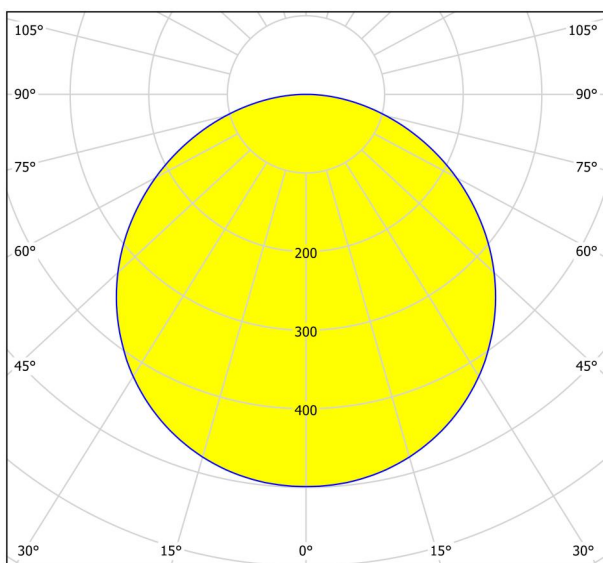

Technical Information

Aizsardzības pakāpe	IP20
Aizsardzības klase	2
Tīkla spriegums	220-240V,50/60Hz
Darba spriegums	220-240V,50/60Hz
Dimmable	
Vats 1	17

Illuminant 1

Lampas ligzdas/gaismas avota numurs 1	1
Ietveres tips 1	LED
Gaismas avota tips 1	LED
Gaismas avots iesk. 1	Iekļautas
Katra lampas ligzda / gaismas avots 1	2100
Kelvin 1	4000
gaiša krāsa 1	WHITE
Energoefektivitāte	
Dimmable	
Info changeability□light source/driver	LED + driver can be exchanged by a specialist

1 x 17 W   1 x 2100 lm
□ 205 X205

cd
— C0 - C180   — C90 - C270