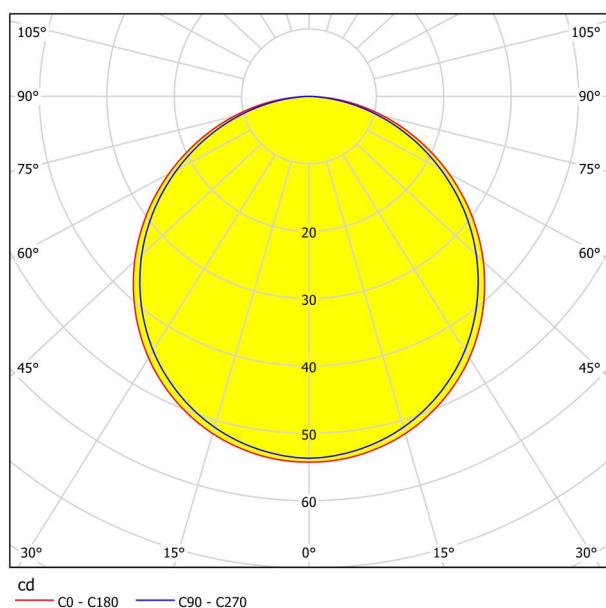

Technical Information

Aizsardzības pakāpe	IP20
Aizsardzības klase	2
Tīkla spriegums	220-240V,50/60Hz
Darba spriegums	220-240V,50/60Hz
Dimmable	
Vats 1	2,7

Illuminant 1

Lampas ligzdas/gaismas avota numurs 1	1
Ietveres tips 1	LED
Gaismas avota tips 1	LED
Gaismas avots iesk. 1	Iekļautas
Katra lampas ligzda / gaismas avots 1	330
Kelvin 1	3000
gaiša krāsa 1	WARM WHITE
Energoefektivitāte	
Dimmable	
Info changeability□light source/driver	LED + driver can be exchanged by a specialist