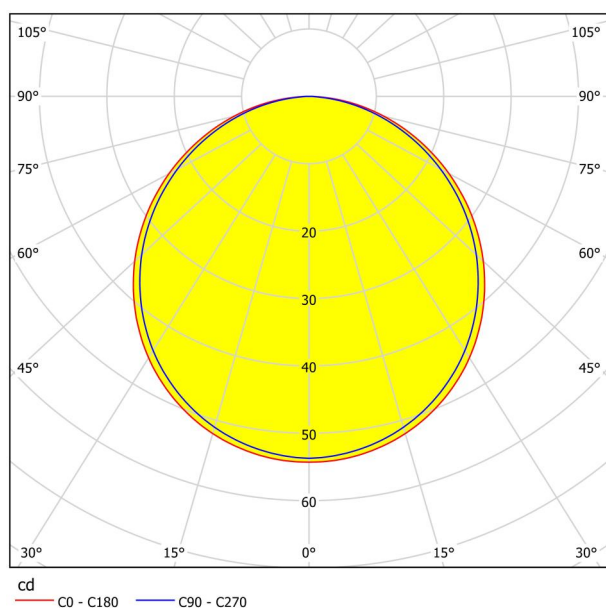

Technical Information

Aizsardzības pakāpe	IP20
Aizsardzības klase	2
Tīkla spriegums	220-240V,50/60Hz
Darba spriegums	220-240V,50/60Hz
Dimmable	
Vats 1	2,7

Illuminant 1

Lampas ligzdas/gaismas avota numurs 1	3
Ietveres tips 1	LED
Gaismas avota tips 1	LED
Gaismas avots iesk. 1	Iekļautas
Katra lampas ligzda / gaismas avots 1	330
Kelvin 1	3000
gaiša krāsa 1	WARM WHITE
Energoefektivitāte	
Dimmable	
Info changeability□light source/driver	LED + driver can be exchanged by a specialist