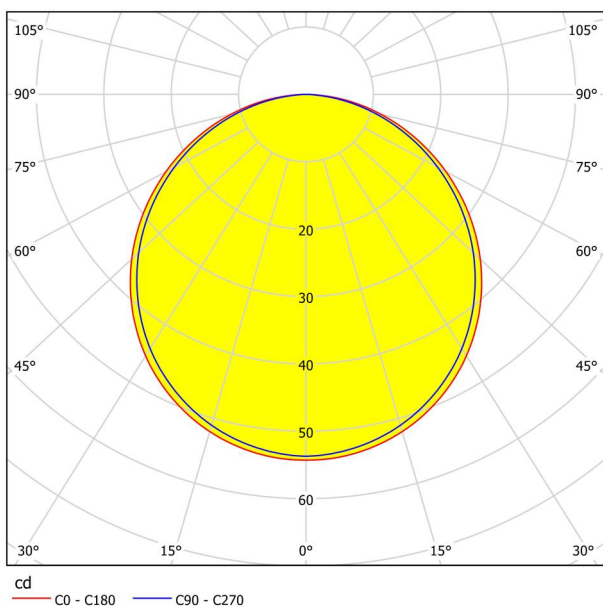

Technical Information

Aizsardzības pakāpe	IP20
Aizsardzības klase	2
Tīkla spriegums	220-240V,50/60Hz
Darba spriegums	220-240V,50/60Hz
Dimmable	
Vats 1	2,7

Illuminant 1

Lampas ligzdas/gaismas avota numurs 1	1
Ietveres tips 1	LED
Gaismas avota tips 1	LED
Gaismas avots iesk. 1	Iekļautas
Katra lampas ligzda / gaismas avots 1	330
Kelvin 1	3000
gaiša krāsa 1	WARM WHITE
Energoefektivitāte	
Dimmable	
Info changeability□light source/driver	LED + driver can be exchanged by a specialist