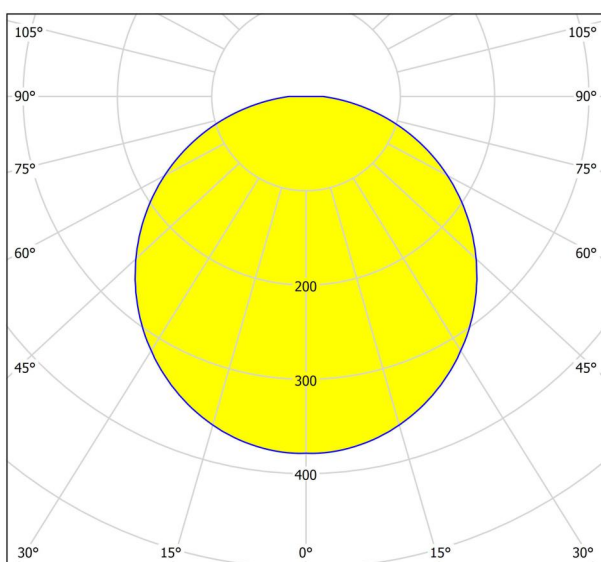

Technical Information

Aizsardzības pakāpe	IP44
Aizsardzības klase	2
Tīkla spriegums	220-240V,50/60Hz
Darba spriegums	220-240V,50/60Hz
Dimmable	
Vats 1	14

Illuminant 1

Lampas ligzdas/gaismas avota numurs 1 1

Ietveres tips 1	LED
Gaismas avota tips 1	LED
Gaismas avots iesk. 1	Iekļautas
Lumen with Cover	1140
Energoefektivitāte	
Dimmable	
Info changeability□light source/driver	LED + driver can be exchanged by a specialist

1 x 14
W

IP44

cd
— C0 - C180 — C90 - C270

Technical changes reserved

2/2

Contact | Support
eglo.com/en/eglo-worldwide