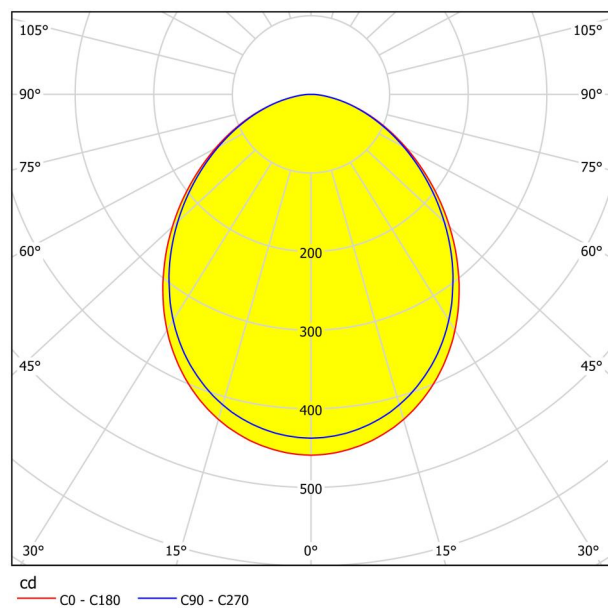

General Information

Materiāla numurs	95888
Type	iedziļināts gaismeklis
Produktu segments	iekštelpu
temats	cits / nav piešķirams

Dimensions

Izstrādājuma diametrs (mm/in)	102
Uzstādīšanas dziļums (mm/in)	35
Iegriezums (mm/in)	87
Neto svars (kg)	0,14

LED       **CE UK CA**

1 x 12 W Ø 87 IP20, IP44

Technical changes reserved