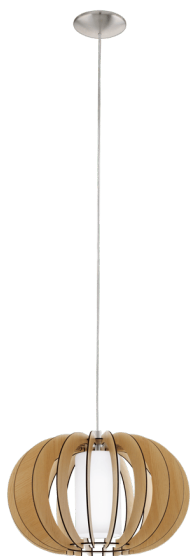

95598

STELLATO 1

General Information

Materiāla numurs	95598
Type	piekaramais gaismeklis
Produktu segments	iekštelpu
temats	Lamellenleuchten

Dimensions

Izstrādājuma augstums (mm/in)	1300
Izstrādājuma diametrs (mm/in)	400
Neto svars (kg)	1,44

Material & Colour

Korpusa materiāls	tērauds
Korpusa krāsa	satinēts niķelis
Stikla/Abažūra materiāls	koks, stikls
Stikla/Abažūra krāsa	kļava, balts

Functionality

Slēdža tips	bez slēdža
Akumulators	Nē

Technical Information