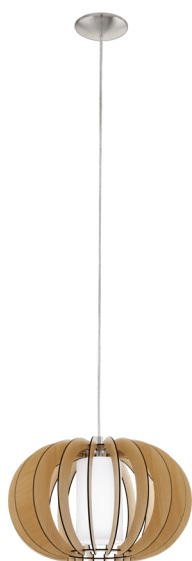

95598 STELLATO 1

General Information

Materiāla numurs	95598
Type	piekaramais gaismeklis
Produktu segments	iekštelpu
temats	Lamellenleuchten

Dimensions

Izstrādājuma augstums (mm/in)	1300
Izstrādājuma diametrs (mm/in)	400
Neto svars (kg)	1,44

Material & Colour

Korpusa materiāls	tērauds
Korpusa krāsa	satinēts niķelis
Stikla/Abažūra materiāls	koks, stikls
Stikla/Abažūra krāsa	kļava, balts

Functionality

Slēdža tips	bez slēdža
Akumulators	Nē

95598 STELLATO 1