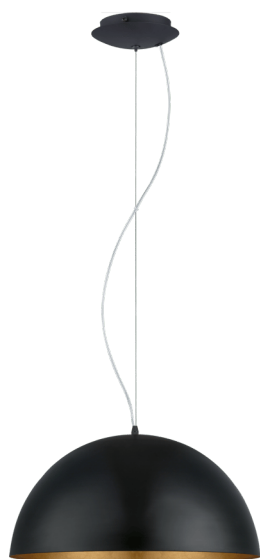

94936 GAETANO 1

General Information

Materiāla numurs	94936
Type	piekaramais gaismeklis
Produktu segments	iekštelpu
temats	cits / nav piešķirams

Dimensions

Izstrādājuma augstums (mm/in)	1500
Izstrādājuma diametrs (mm/in)	530
Neto svars (kg)	2,55

Material & Colour

Korpusa materiāls	tērauds
Korpusa krāsa	melns, zelts

Functionality

Slēdža tips	bez slēdža
Akumulators	Nē

Technical Information

Aizsardzības pakāpe	IP20
Aizsardzības klase	1
Tīkla spriegums	220-240V,50/60Hz
Darba spriegums	220-240V,50/60Hz
Vats 1	60

Illuminant 1

Gaismas avota tips 1	AGL
Gaismas avots iesk. 1	Nav iekļautas
Ietveres tips 1	E27

E27