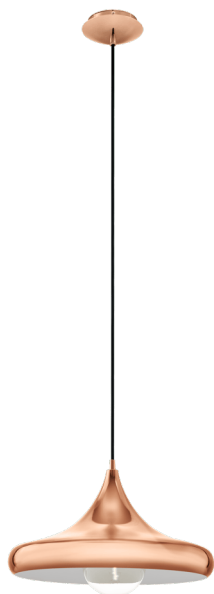

94742 CORETTO 2

General Information

Materiāla numurs	94742
Type	piekaramais gaismeklis
Produktu segments	iekštelpu
temats	Senatnīgs

Dimensions

Izstrādājuma augstums (mm/in)	1100
Izstrādājuma diametrs (mm/in)	400
Neto svars (kg)	1,45

Material & Colour

Korpusa materiāls	tērauds
Korpusa krāsa	varš

Functionality

Slēdža tips	bez slēdža
Akumulators	Nē

Technical Information

Aizsardzības pakāpe	IP20
Aizsardzības klase	1
Tīkla spriegums	220-240V,50/60Hz
Darba spriegums	220-240V,50/60Hz
Vats 1	60

Illuminant 1

Gaismas avota tips 1	AGL
Gaismas avots iesk. 1	Nav iekļautas
Ietveres tips 1	E27

E27