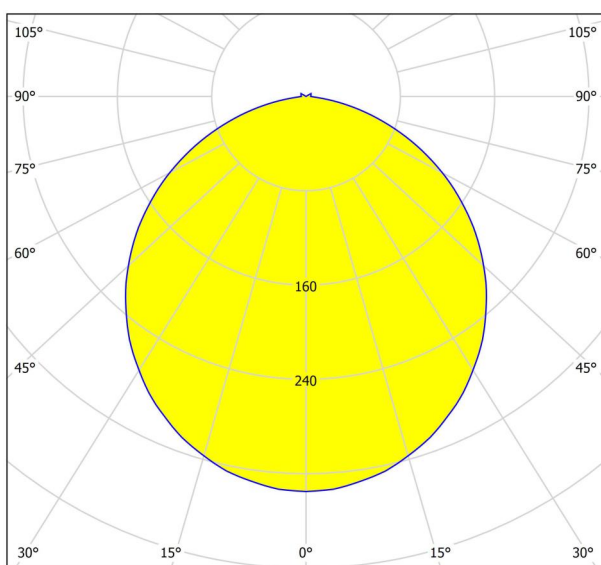

Technical Information

Aizsardzības pakāpe	IP20
Aizsardzības klase	1
Tīkla spriegums	220-240V,50/60Hz
Darba spriegums	220-240V,50/60Hz
Dimmable	
Vats 1	5,4

Illuminant 1

Lampas ligzdas/gaismas avota numurs 1	4
Ietveres tips 1	LED
Gaismas avota tips 1	LED
Gaismas avots iesk. 1	Iekļautas
Katra lampas ligzda / gaismas avots 1	550
Kelvin 1	3000
gaiša krāsa 1	WARM WHITE
Energoefektivitāte	
Dimmable	
Info changeability□light source/driver	LED + driver can be exchanged by a specialist

4 x
5,4 W

cd
— C0 - C180 — C90 - C270

Technical changes reserved

2/2

Contact | Support
eglo.com/en/eglo-worldwide