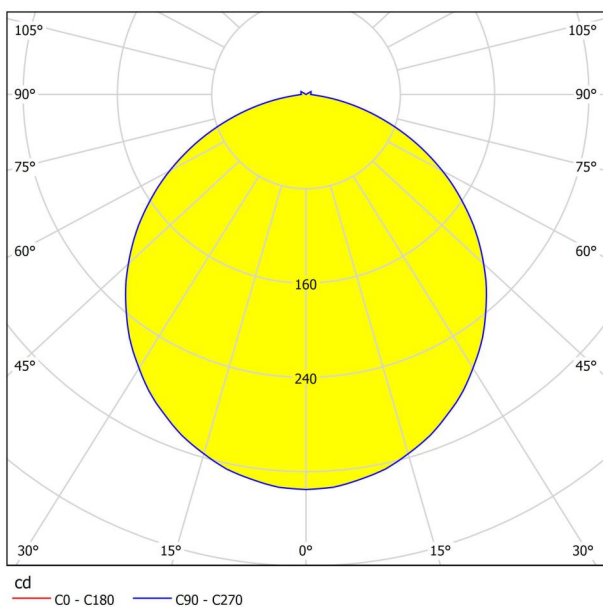

Technical Information

Aizsardzības pakāpe	IP20
Aizsardzības klase	1
Tīkla spriegums	220-240V,50/60Hz
Darba spriegums	220-240V,50/60Hz
Dimmable	
Vats 1	5,4

Illuminant 1

Lampas ligzdas/gaismas avota numurs 1 4

Ietveres tips 1	LED
Gaismas avota tips 1	LED
Gaismas avots iesk. 1	Iekļautas
Energoefektivitāte	
Dimmable	
Info changeability□light source/driver	LED + driver can be exchanged by a specialist

4 x
5,4 W

Technical changes reserved

2/2

Contact | Support
eglo.com/en/eglo-worldwide