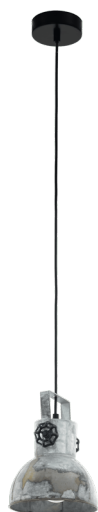

49619 BARNSTAPLE

General Information

Materiāla numurs	49619
Type	piekaramais gaismeklis
Produktu segments	iekštelpu
temats	Senatnīgs

Dimensions

Izstrādājuma augstums (mm/in)	1100
Izstrādājuma diametrs (mm/in)	175
Neto svars (kg)	0,6

Material & Colour

Korpusa materiāls	tērauds
Korpusa krāsa	melns
Stikla/Abažūra materiāls	tērauds
Stikla/Abažūra krāsa	lietots izskats Cinks

Functionality

Slēdža tips	bez slēdža
Akumulators	Nē

Technical Information