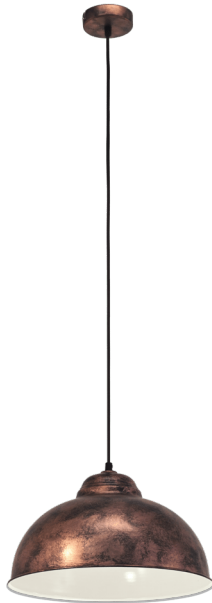

49248 TRURO 2

General Information

Materiāla numurs	49248
Type	piekaramais gaismeklis
Produktu segments	iekštelpu
temats	Senatnīgs

Dimensions

Izstrādājuma augstums (mm/in)	1100
Izstrādājuma diametrs (mm/in)	370
Neto svars (kg)	1,21

Material & Colour

Korpusa materiāls	tērauds
Korpusa krāsa	vara krāsas antīks
Cable Colour	tekstila kabelis melns

Functionality

Slēdža tips	bez slēdža
Akumulators	Nē

Technical Information

Aizsardzības pakāpe	IP20
Aizsardzības klase	1
Tīkla spriegums	220-240V,50/60Hz
Darba spriegums	220-240V,50/60Hz
maks. jauda (1)	1X60W