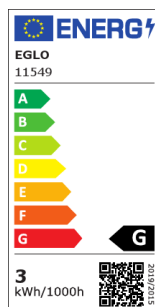

11549 LM_LED_E14 - V1

COMMISSION DELEGATED REGULATION (EU) 2019/2015
with regard to energy labelling of light sources

EGLO Leuchten GmbH, Heiligkreuz 22, 6136 Pill, AT

General Information

Materiāla numurs	11549
Type	Spuldze
gaiša krāsa 1	WARM WHITE
Gaismas avota tips 1	LED
EAN/UPC	9002759115494
Energoefektivitāte	
Ietveres tips 1	E14

Dimensions

Izstrādājuma diametrs (mm/in)	20
Izstrādājuma garums (mm/in)	67

Light Information

Krāsu pielāide (LED, SDCM)	<6
Apgaismotāja forma 1	T20

11549

LM_LED_E14 - V1

Technical Information

Lampas jaudas koeficients	0,4
Nominālā strāva (mA)	25
Nominālais kalpošanas laiks (h)	15 000
Aprēķinātā lampas jauda (0,1W precizitāte)	2,5
Aprēķinātais kalpošanas laiks (h)	15 000