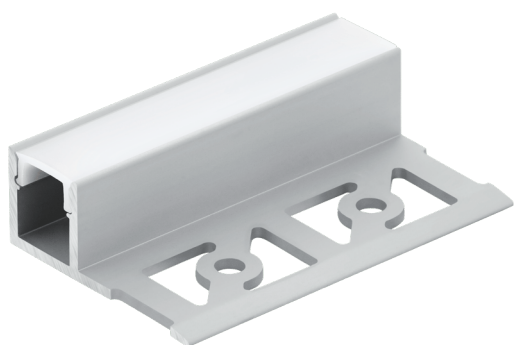

99501 RECESSED PROFILE 4

Informazioni generali

Codice prodotto	99501
Modello	Accessorio
Segmento prodotto	Indoor
Tema	altro / non attribuibile

Dimensioni

Altezza articolo (in mm/in)	13
Larghezza articolo (in mm/in)	13
Lunghezza articolo (in mm/in)	2000
Peso netto (in kg)	0,39

Materiale e colore

Materiale struttura	alluminio
Colore struttura	alluminio
Materiale diffusore	policarbonato
Colore diffusore	bianco

Funzioni

Tipo di interruttore	Senza interruttore
Batteria	No

99501

RECESSED PROFILE 4