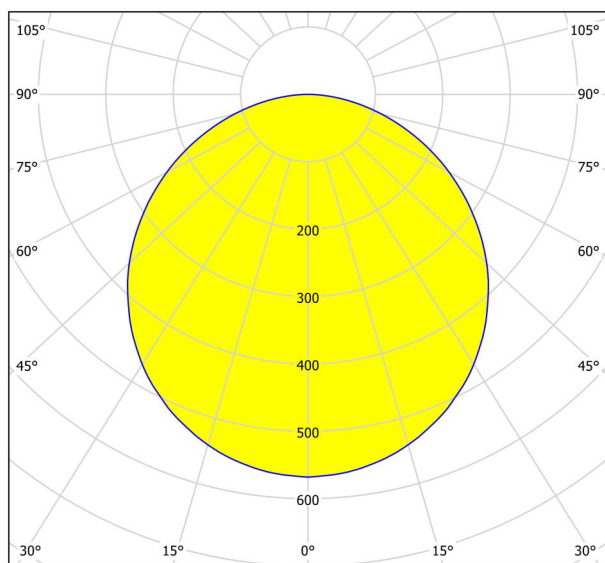

Informazioni tecniche

Grado di protezione	IP44
Classe di protezione	2
Tensione di rete	220-240V,50/60Hz
Dimmerabile	No
Watt 1	20,5

Sorgente luminosa 1

Numero di presa lampada / sorgente luminosa 1	1
Tipo di presa 1	LED
Tipo illuminante 1	LED
Illuminante 1	Incluso
Lumen ogni presa lampada / sorgente luminosa 1	2400
Kelvin 1	3000
Colore chiaro 1	BIANCO CALDO
Classe di efficienza energetica	F
Dimmerabile	No
Informazioni su sostituzioni	LED e driver non possono essere sostituiti

cd
— C0 - C180 — C90 - C270