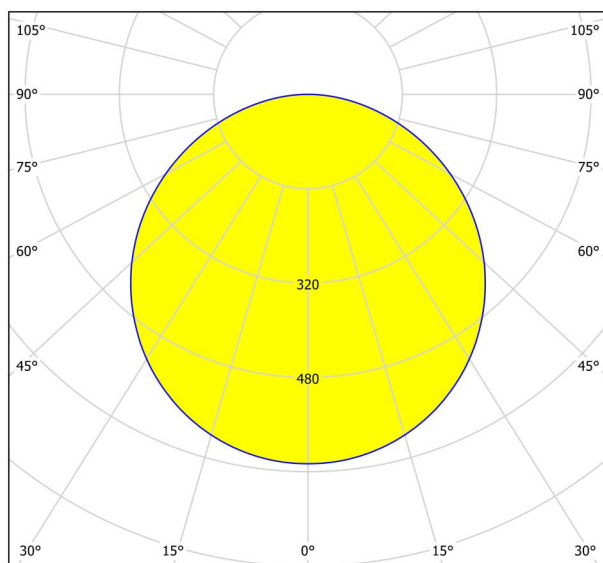

Informazioni tecniche

Grado di protezione	IP20
Classe di protezione	2
Tensione di rete	220-240V,50/60Hz
Tensione di esercizio	220-240V,50/60Hz
Dimmerabile	No
Watt 1	20,5

Sorgente luminosa 1

Numero di presa lampada / sorgente luminosa 1	1
Tipo di presa 1	LED
Tipo illuminante 1	LED
Illuminante 1	Incluso
Lumen ogni presa lampada / sorgente luminosa 1	2500
Kelvin 1	4000
Colore chiaro 1	Bianco
Classe di efficienza energetica	E
Dimmerabile	No
Informazioni su sostituzioni	LED + driver sostituibili da un elettricista

1 x 20,5 W   1 x 2500 lm

cd
— C0 - C180   — C90 - C270