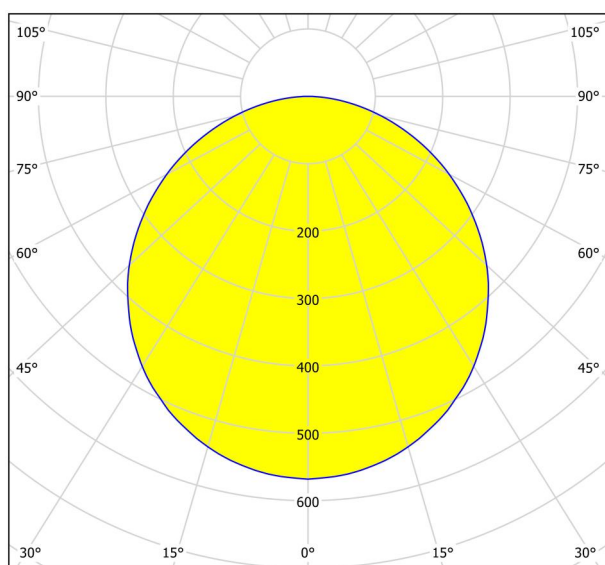

Informazioni tecniche

Grado di protezione	IP20
Classe di protezione	2
Tensione di rete	220-240V,50/60Hz
Tensione di esercizio	220-240V,50/60Hz
Dimmerabile	No
Watt 1	20,5

Sorgente luminosa 1

Numero di presa lampada / sorgente luminosa 1	1
Tipo di presa 1	LED
Tipo illuminante 1	LED
Illuminante 1	Incluso
Lumen ogni presa lampada / sorgente luminosa 1	2400
Kelvin 1	3000
Colore chiaro 1	BIANCO CALDO
Classe di efficienza energetica	F
Dimmerabile	No
Informazioni su sostituzioni	LED + driver sostituibili da un elettricista

1 x
20,5
W