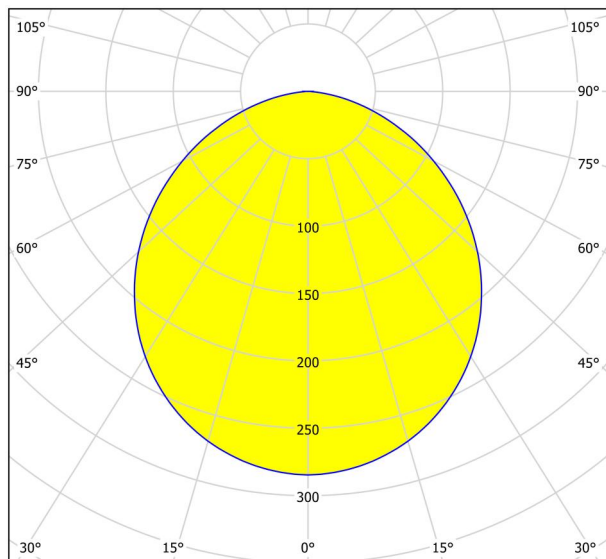

99243 FUEVA 5

THE FUNCTIONAL GUARANTEE ONLY APPLIES TO THE USE OF THE PRODUCTS IN THE PRIVATE SECTOR AND NOT TO PRODUCTS THAT ARE USED COMMERCIALY (E.G. IN RESTAURANTS, HOTELS, RESORTS), ON A COMMUNAL LEVEL OR IN GENERAL AREAS OF MULTI-PARTY HOUSES.

L'azienda produttrice si riserva il diritto di apportare eventuali modifiche tecniche.