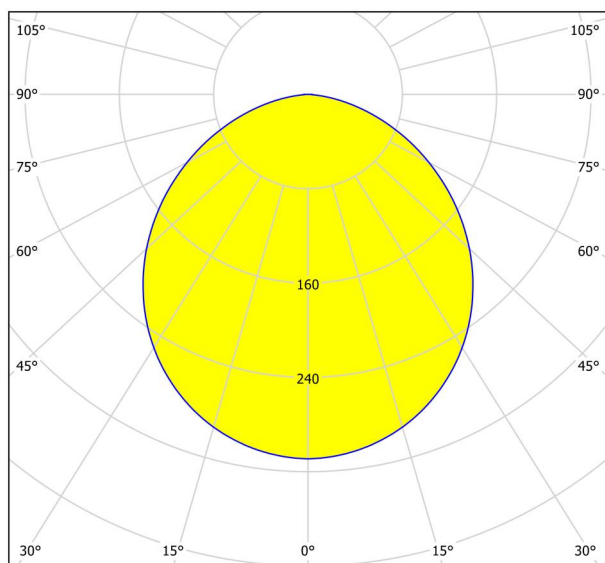

Informazioni tecniche

Grado di protezione	IP20
Classe di protezione	2
Tensione di rete	220-240V,50/60Hz
Tensione di esercizio	220-240V,50/60Hz
Dimmerabile	No
Watt 1	11

Sorgente luminosa 1

Numero di presa lampada / sorgente luminosa 1	1
Tipo di presa 1	LED
Tipo illuminante 1	LED
Illuminante 1	Incluso
Lumen ogni presa lampada / sorgente luminosa 1	1350
Kelvin 1	4000
Colore chiaro 1	Bianco
Classe di efficienza energetica	E
Dimmerabile	No
Informazioni su sostituzioni	LED + driver sostituibili da un elettricista

1 x 11 W
1 x 1350 lm