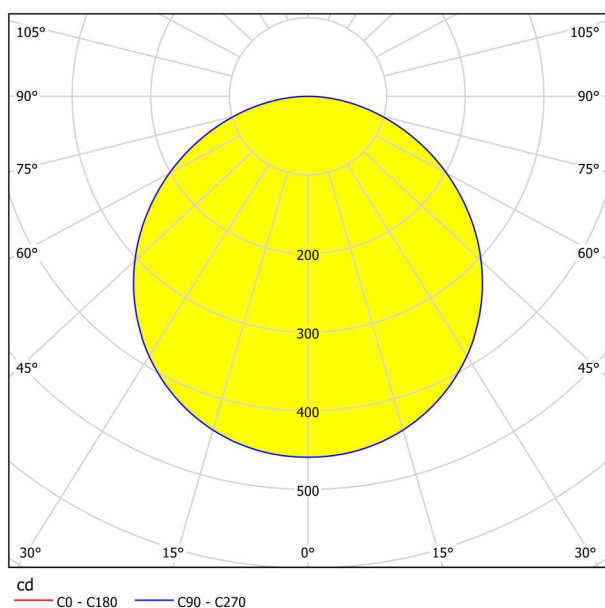

Informazioni tecniche

Grado di protezione	IP20
Classe di protezione	2
Tensione di rete	220-240V,50/60Hz
Tensione di esercizio	220-240V,50/60Hz
Dimmerabile	No
Watt 1	17

Sorgente luminosa 1

Numero di presa lampada / sorgente luminosa 1	1
Tipo di presa 1	LED
Tipo illuminante 1	LED
Illuminante 1	Incluso
Lumen ogni presa lampada / sorgente luminosa 1	2000
Kelvin 1	3000
Colore chiaro 1	BIANCO CALDO
Classe di efficienza energetica	F
Dimmerabile	No
Informazioni su sostituzioni	LED + driver sostituibili da un elettricista

1 x 17
W