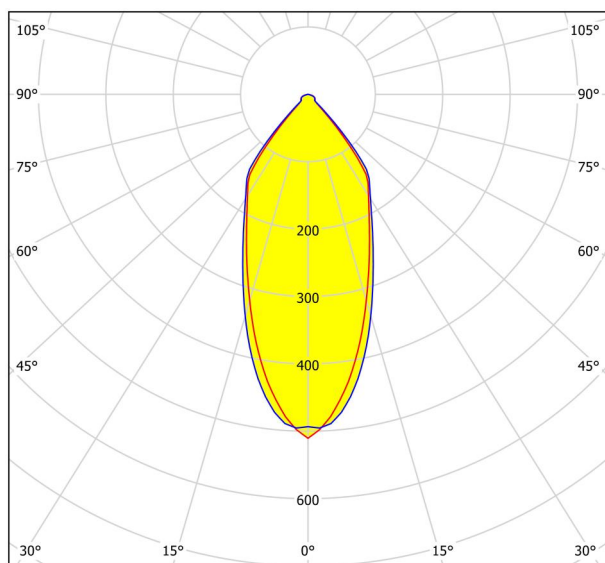

Dimmer compatibili

NR.06: 5TC8 256 - SIEMENS

NR.07: 2262 00 - GIRA

NR.08: 2873 - BERKER

NR.11: 5TC8 284 - SIEMENS

NR.12: 2247 U - BUSCH-JAEGER

NR.19: 7759 03 ADW-ETL4 - LEGRAND

Nr.20: 6523 U - BUSCH-JAEGER

Nr.21: 32E450UDM - CLIPSAL

Nr.22: Cat 400T - LEGRAND

Nr.24: 6524 U - BUSCH-JAEGER

Nr.25: 225 NV DE - JUNG

Nr.28: 8542 12 00 - BERKER

Nr.29: 5TC8 263 - SIEMENS

Nr.31: 5TC8211-0 - SIEMENS

Nr.32: System 2000 2385 00 - GIRA

Nr.33: ETD U2 - SCHALK

Nr.34: EUD61NPN-UC - ELTAKO

Nr.36: 6523 UJGL-214P - ABB

Nr.37: VD100 - VADSBO

1 x 6
W

Ø 68

cd
— C0 - C180 — C90 - C270