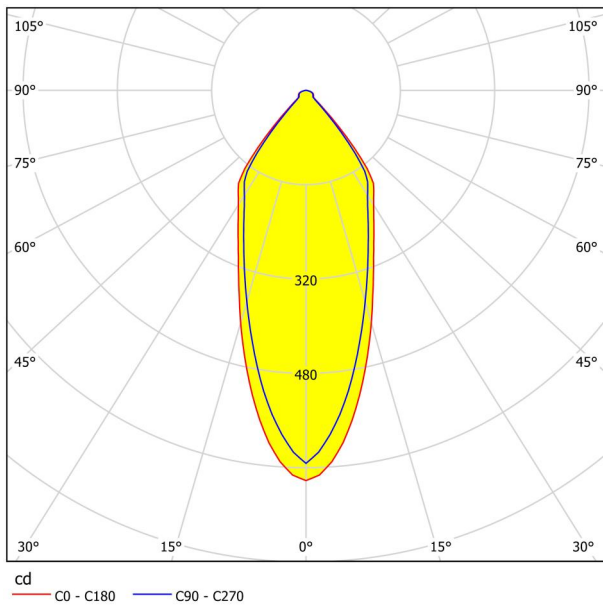

THE FUNCTIONAL GUARANTEE ONLY APPLIES TO THE USE OF THE PRODUCTS IN THE PRIVATE SECTOR AND NOT TO PRODUCTS THAT ARE USED COMMERCIALY (E.G. IN RESTAURANTS, HOTELS, RESORTS), ON A COMMUNAL LEVEL OR IN GENERAL AREAS OF MULTI-PARTY HOUSES.