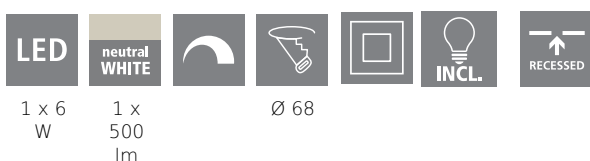

Informazioni tecniche

Grado di protezione	IP20
Classe di protezione	2
Tensione di rete	220-240V,50/60Hz
Tensione di esercizio	220-240V,50/60Hz
Dimmerabile	Sí
Watt 1	6

Sorgente luminosa 1

Numero di presa lampada / sorgente luminosa 1	1
Tipo di presa 1	LED
Tipo illuminante 1	LED
Illuminante 1	Incluso
Lumen ogni presa lampada / sorgente luminosa 1	500
Kelvin 1	4000
Colore chiaro 1	Bianco
Classe di efficienza energetica	F
Dimmerabile	Sí
Informazioni su sostituzioni	LED sostituibile da un elettricista, Nessun driver incluso

Dimmer compatibili

Nr.31: 5TC8211-0 - SIEMENS

Nr.35: 6523 U-102 - BUSCH-JAEGER

Nr.39: 7 520 62 - LEGRAND

Nr.55: DIMAX 542 plus S 5420130 - THEBEN

Nr.60: 6523 U-102-500 - ABB

Nr.63: 820320 LEDDIM 400 - SG

Nr.67: 820323 LEDDIM200

Nr.68: 506DA126, Lauritz Knudsen