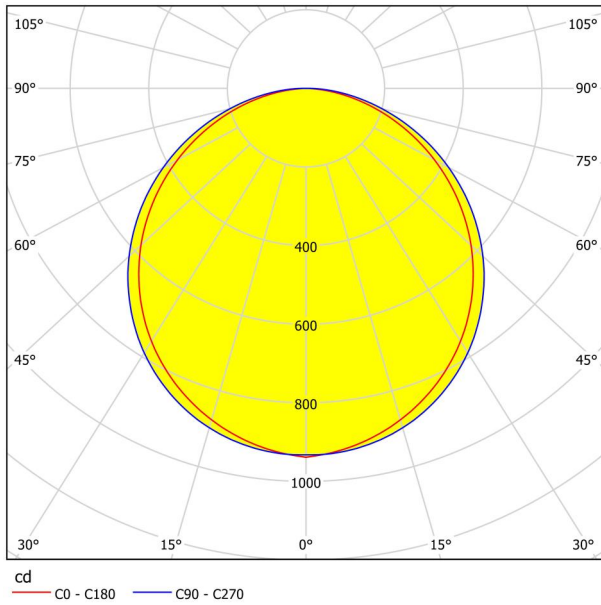

98206 SALOBRENA-A

L'azienda produttrice si riserva il diritto di apportare eventuali modifiche tecniche.