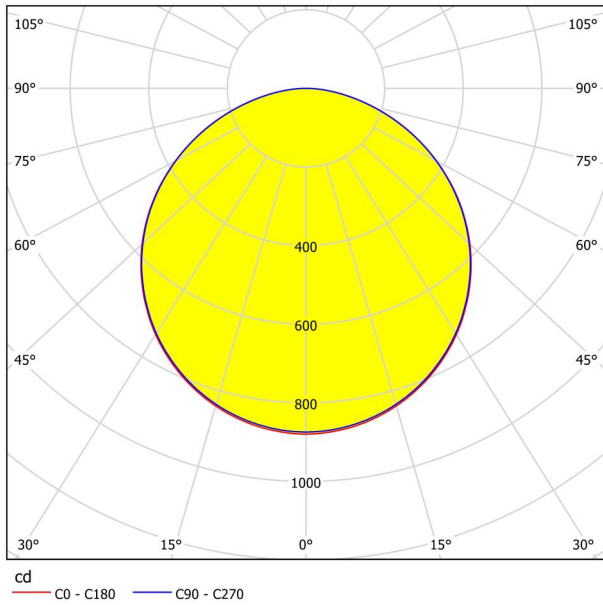

Funzioni

Tipo di interruttore	Senza interruttore
Funzione	telecomando incluso LED non sostituibile controllo via telecomando bianco dinamico
Batteria	Sì
Tipo di batteria	CR2032

Informazioni tecniche

Grado di protezione	IP20
Classe di protezione	2
Tensione di rete	220-240V,50/60Hz
Dimmerabile	Sì
Watt 1	30
Max.Watt Incr.Transformer/Driver	37W

Sorgente luminosa 1

Numero di presa lampada / sorgente luminosa 1	1
Tipo di presa 1	LED
Tipo illuminante 1	LED
Illuminante 1	Incluso
Lumen ogni presa lampada / sorgente luminosa 1	4000
Kelvin 1	2700-6500
Colore chiaro 1	BIANCO DINAMICO
Classe di efficienza energetica	E
Dimmerabile	Sì

1 x 30
W

98203 SALOBRENA-A

L'azienda produttrice si riserva il diritto di apportare eventuali modifiche tecniche.