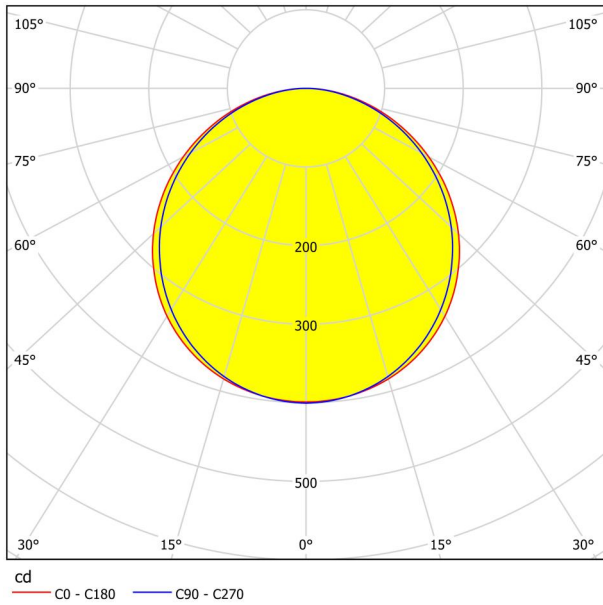

Funzioni

Tipo di interruttore	Senza interruttore
Funzione	telecomando incluso LED non sostituibile controllo via telecomando bianco dinamico
Batteria	Sì
Tipo di batteria	CR2032

Informazioni tecniche

Grado di protezione	IP20
Classe di protezione	2
Tensione di rete	220-240V,50/60Hz
Dimmerabile	Sì
Watt 1	14
Max.Watt Incr.Transformer/Driver	18W

Sorgente luminosa 1

Numero di presa lampada / sorgente luminosa 1	1
Tipo di presa 1	LED
Tipo illuminante 1	LED
Illuminante 1	Incluso
Lumen ogni presa lampada / sorgente luminosa 1	1850
Kelvin 1	2700-6500
Colore chiaro 1	BIANCO DINAMICO
Classe di efficienza energetica	E
Dimmerabile	Sì

1 x 14
W

98201 SALOBRENA-A

L'azienda produttrice si riserva il diritto di apportare eventuali modifiche tecniche.