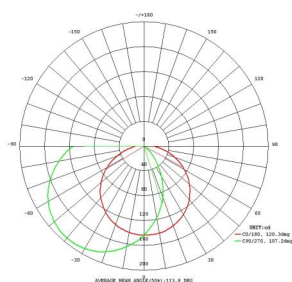

Informazioni tecniche

Grado di protezione	IP44
Classe di protezione	1
Tensione di rete	220-240V,50/60Hz
Tensione di esercizio	220-240V,50/60Hz
Dimmerabile	No
Watt 1	11,5

Sorgente luminosa 1

Numero di presa lampada / sorgente luminosa 1	1
Tipo di presa 1	LED
Tipo illuminante 1	LED
Illuminante 1	Incluso
Lumen ogni presa lampada / sorgente luminosa 1	1200
Kelvin 1	3000
Colore chiaro 1	BIANCO CALDO
Classe di efficienza energetica	F
Dimmerabile	No
Informazioni su sostituzioni	LED non sostituibile, Nessun driver incluso

1 x
11,5
W

IP44

L'azienda produttrice si riserva il diritto di apportare eventuali modifiche tecniche.