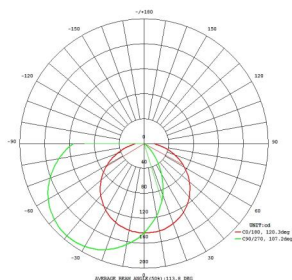

Informazioni tecniche

Grado di protezione	IP44
Classe di protezione	1
Tensione di rete	220-240V,50/60Hz
Tensione di esercizio	220-240V,50/60Hz
Dimmerabile	No
Watt 1	11,5
Max.Watt Incr.Transformer/Driver	11, 5W

Sorgente luminosa 1

Numero di presa lampada / sorgente luminosa 1	1
Tipo di presa 1	LED
Tipo illuminante 1	LED
Illuminante 1	Incluso
Lumen ogni presa lampada / sorgente luminosa 1	1200
Kelvin 1	3000
Colore chiaro 1	BIANCO CALDO
Classe di efficienza energetica	F
Dimmerabile	No
Informazioni su sostituzioni	LED non sostituibile, Nessun driver incluso

1 x
11,5
W

IP44

L'azienda produttrice si riserva il diritto di apportare eventuali modifiche tecniche.

2/2

Contact | Support
eglo.com/en/eglo-worldwide