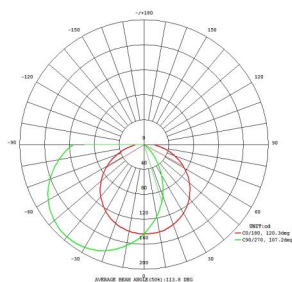

Informazioni tecniche

Grado di protezione	IP44
Classe di protezione	1
Tensione di rete	220-240V,50/60Hz
Tensione di esercizio	220-240V,50/60Hz
Dimmerabile	No
Watt 1	11,5

Sorgente luminosa 1

Numero di presa lampada / sorgente luminosa 1	1
Tipo di presa 1	LED
Tipo illuminante 1	LED
Illuminante 1	Incluso
Classe di efficienza energetica	F
Dimmerabile	No
Informazioni su sostituzioni	Il LED non può essere cambiato/sostituito, Nessun driver incluso

L'azienda produttrice si riserva il diritto di apportare eventuali modifiche tecniche.