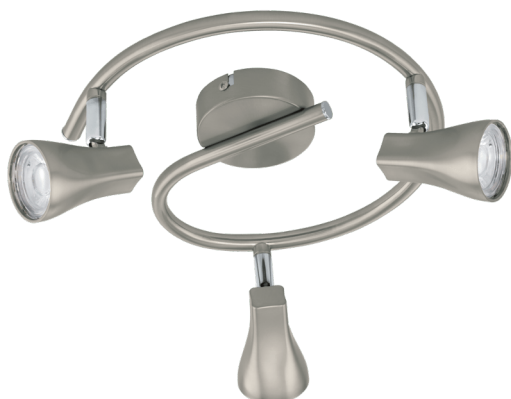

# 97825 TIBERIO 1

## Informazioni generali

Codice prodotto	97825
Modello	Spot
Segmento prodotto	Indoor
Tema	altro / non attribuibile

## Dimensioni

Diametro articolo (in mm/in)	250
Peso netto (in kg)	0,83

## Materiale e colore

Materiale struttura	acciaio, policarbonato
Colore struttura	nichel satinato