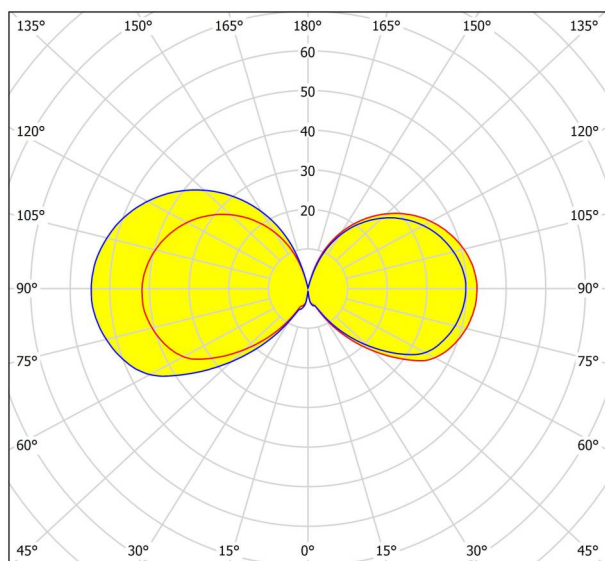

Informazioni tecniche

Grado di protezione	IP44
Classe di protezione	1
Tensione di rete	220-240V,50/60Hz
Tensione di esercizio	220-240V,50/60Hz
Dimmerabile	No
Watt 1	12
Max.Watt Incr.Transformer/Driver	12W

Sorgente luminosa 1

Numero di presa lampada / sorgente luminosa 1	1
Tipo di presa 1	LED
Tipo illuminante 1	LED
Illuminante 1	Incluso
Lumen ogni presa lampada / sorgente luminosa 1	1000
Kelvin 1	3000
Colore chiaro 1	BIANCO CALDO
Dimmerabile	No

1 x 12
W

IP44

cd
— C0 - C180 — C90 - C270

L'azienda produttrice si riserva il diritto di apportare eventuali modifiche tecniche.