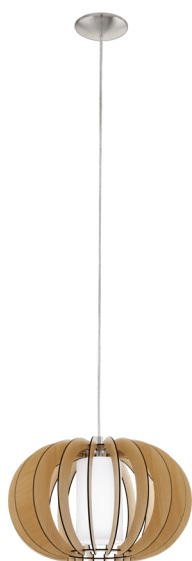

95598 STELLATO 1

Informazioni generali

Codice prodotto	95598
Modello	Sospensione
Segmento prodotto	Indoor
Tema	lamelle

Dimensioni

Altezza articolo (in mm/in)	1300
Diametro articolo (in mm/in)	400
Peso netto (in kg)	1,44

Materiale e colore

Materiale struttura	acciaio
Colore struttura	nichel satinato
Materiale diffusore	legno, vetro
Colore diffusore	acero, bianco

Funzioni

Tipo di interruttore	Senza interruttore
Batteria	No