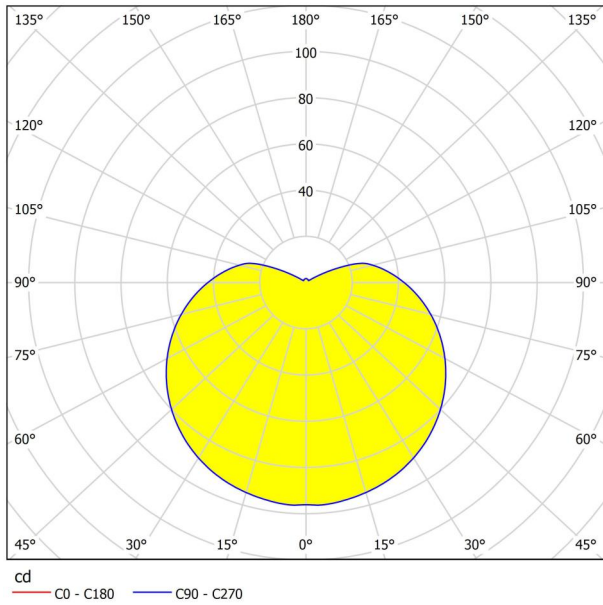

L'azienda produttrice si riserva il diritto di apportare eventuali modifiche tecniche.