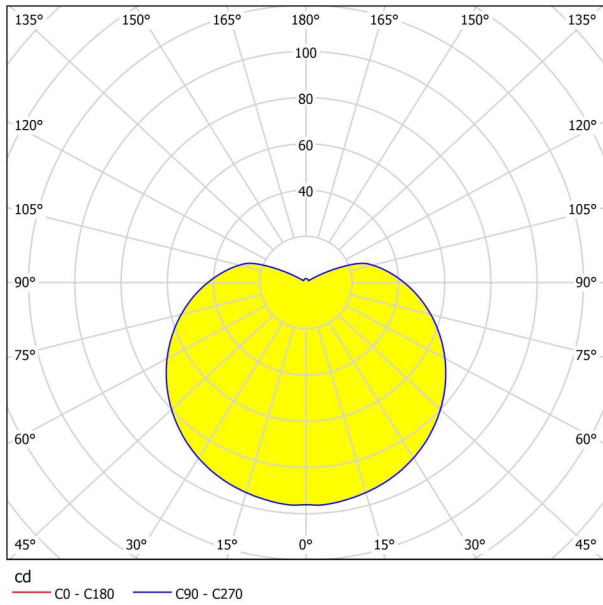

Informazioni generali

Codice prodotto	95111
Modello	Applique
Segmento prodotto	Outdoor
Tema	altro / non attribuibile

Dimensioni

Altezza articolo (in mm/in)	280
Lunghezza articolo (in mm/in)	195
Peso netto (in kg)	1,02
Sporgenza articolo (in mm/in)	130

Informazioni tecniche

Grado di protezione	IP44
Classe di protezione	1
Tensione di rete	220-240V,50/60Hz
Tensione di esercizio	12V
Dimmerabile	No
Watt 1	4,5

Sorgente luminosa 1

Numero di presa lampada / sorgente luminosa 1	2
Tipo di presa 1	LED
Tipo illuminante 1	LED
Illuminante 1	Incluso
Lumen ogni presa lampada / sorgente luminosa 1	480
Kelvin 1	3000
Colore chiaro 1	BIANCO CALDO
Durata nominale (in ore)	25.000
Cicli di accensione	15000
kW/1000h	5
Dimmerabile	No
Wattaggio misurato (precisione 0,1 W)	4,5
Tolleranza di colore (LED, SDCM)	<6