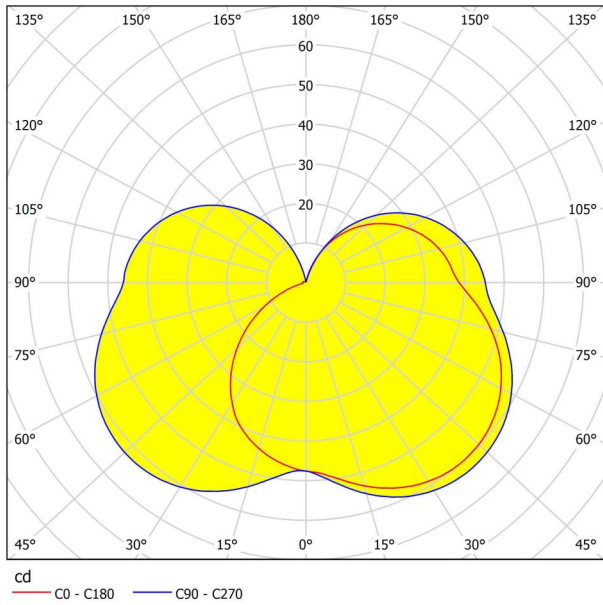

95097 DESELLA 1

L'azienda produttrice si riserva il diritto di apportare eventuali modifiche tecniche.