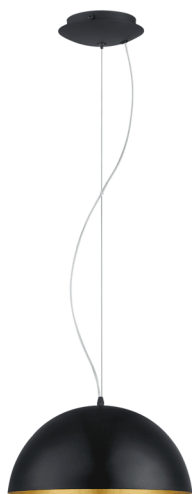

94935 GAETANO 1

Informazioni generali

Codice prodotto	94935
Modello	Sospensione
Segmento prodotto	Indoor
Tema	altro / non attribuibile

Dimensioni

Altezza articolo (in mm/in)	1500
Diametro articolo (in mm/in)	380
Peso netto (in kg)	1,58

Materiale e colore

Materiale struttura	acciaio
Colore struttura	nero, oro

Funzioni

Tipo di interruttore	Senza interruttore
Batteria	No

Informazioni tecniche

Grado di protezione	IP20
Classe di protezione	1
Tensione di rete	220-240V,50/60Hz
Tensione di esercizio	220-240V,50/60Hz
Watt 1	60

Sorgente luminosa 1

Tipo illuminante 1	AGL
Illuminante 1	Escluso
Tipo di presa 1	E27

E27