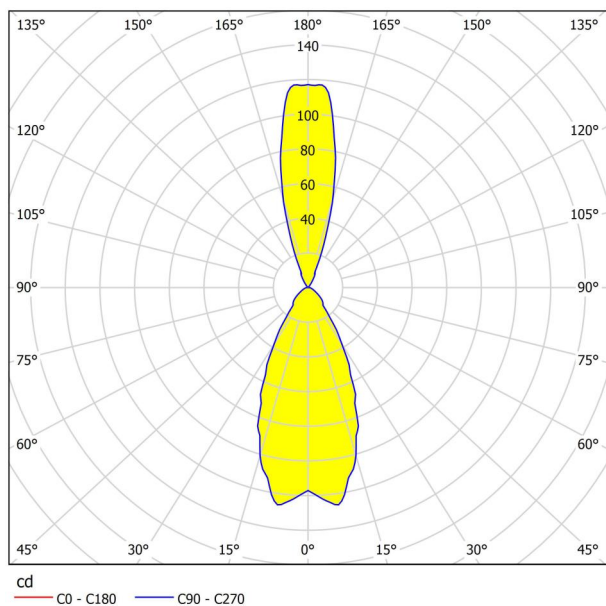

94804 AGOLADA

L'azienda produttrice si riserva il diritto di apportare eventuali modifiche tecniche.