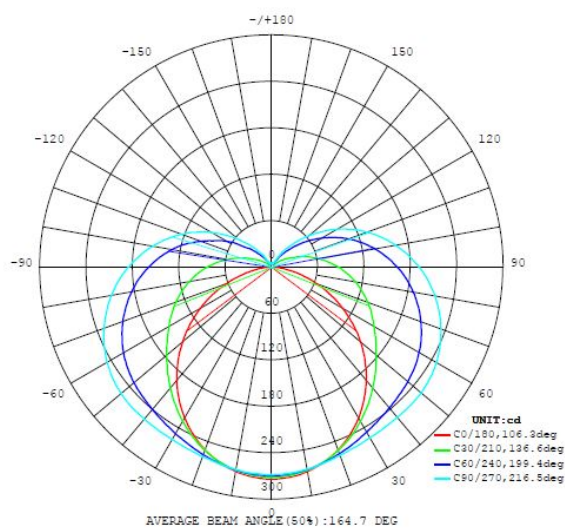

Sorgente luminosa 2

Tipo di presa 2	LED
Tipo illuminante 2	LED
Illuminante 2	Incluso
Lumen ogni presa lampada / sorgente luminosa 2	1900
Kelvin 1	4000
Colore chiaro 1	Bianco
Durata nominale (in ore)	25.000
Cicli di accensione	15000
kW/1000h	24
Classe di efficienza energetica	E
Dimmerabile	No
Informazioni su sostituzioni	LED sostituibile da un elettricista, Nessun driver incluso
Wattaggio misurato (precisione 0,1 W)	24,3
Tolleranza di colore (LED, SDCM)	<6

LED	neutral WHITE	LED	neutral WHITE				
1 x 8,3 W	1 x 1000 lm	1 x 16 W	1 x 1900 lm		IP44		

L'azienda produttrice si riserva il diritto di apportare eventuali modifiche tecniche.