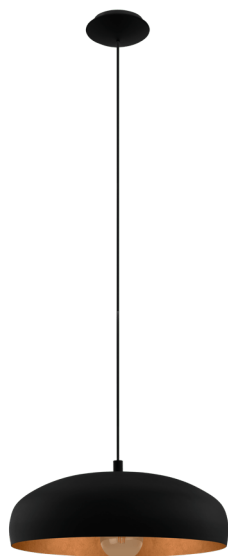

94605 MOGANO 1

Informazioni generali

Codice prodotto	94605
Modello	Sospensione
Segmento prodotto	Indoor
Tema	altro / non attribuibile

Dimensioni

Altezza articolo (in mm/in)	1100
Diametro articolo (in mm/in)	400
Peso netto (in kg)	1,59

Materiale e colore

Materiale struttura	acciaio
Colore struttura	nero, rame

Funzioni

Tipo di interruttore	Senza interruttore
Batteria	No

Informazioni tecniche

Grado di protezione	IP20
Classe di protezione	2
Tensione di rete	220-240V,50/60Hz
Tensione di esercizio	220-240V,50/60Hz
Watt 1	60