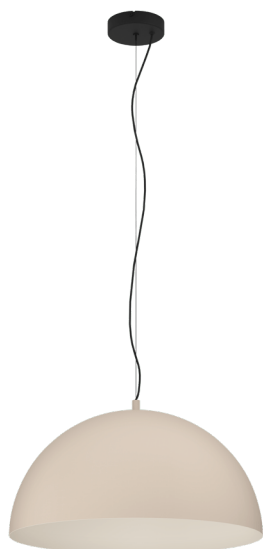

900696
GAETANO 1

Informazioni generali

Codice prodotto	900696
Modello	Sospensione
Segmento prodotto	Indoor
Tema	altro / non attribuibile

Dimensioni

Altezza articolo (in mm/in)	1500
Diametro articolo (in mm/in)	535
Peso netto (in kg)	2,3

Materiale e colore

Materiale struttura	acciaio
Colore struttura	nero
Colore cavo	cavo tessile nero
Materiale diffusore	acciaio
Colore diffusore	color sabbia, crema

Funzioni

Tipo di interruttore	Senza interruttore
Batteria	No