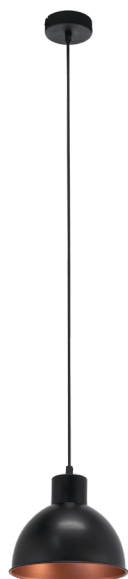

49238 TRURO 1

Informazioni generali

Codice prodotto	49238
Modello	Sospensione
Segmento prodotto	Indoor
Tema	vintage

Dimensioni

Altezza articolo (in mm)	1100
Diametro articolo (in mm)	210
Peso netto (in kg)	0,66
Altezza rosone (in mm)	25
Diametro rosone (in mm)	97

Materiale e colore

Materiale struttura	acciaio
Colore struttura	nero, rame
Colore cavo	cavo tessile nero

Funzioni

Tipo di interruttore	Senza interruttore
Batteria	No

Informazioni tecniche

Grado di protezione	IP20
Classe di protezione	2
Tensione di rete	220-240V,50/60Hz
Tensione di esercizio	220-240V,50/60Hz
Wattaggio max. (1)	1X60W

Sorgente luminosa 1

Tipo lampada (1)	E27
Lampadina incl. (1)	Escluso
Tipo di presa (1)	E27

E27

1X60
W