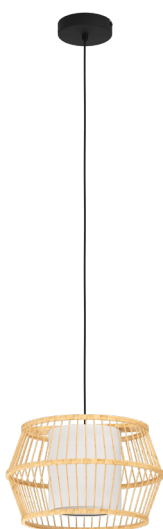

390233 MONTERROSO

Informazioni generali

| | |
|-------------------|--------------------|
| Codice prodotto | 390233 |
| Modello | Sospensione |
| Segmento prodotto | Indoor |
| Tema | cristallo & design |

Dimensioni

| | |
|------------------------------|------|
| Altezza articolo (in mm/in) | 1500 |
| Diametro articolo (in mm/in) | 345 |
| Peso netto (in kg) | 0,79 |

Materiale e colore

| | |
|---------------------|-------------------|
| Materiale struttura | acciaio |
| Colore struttura | nero |
| Colore cavo | cavo tessile nero |
| Materiale diffusore | Legno, tessuto |
| Colore diffusore | natural, bianco |