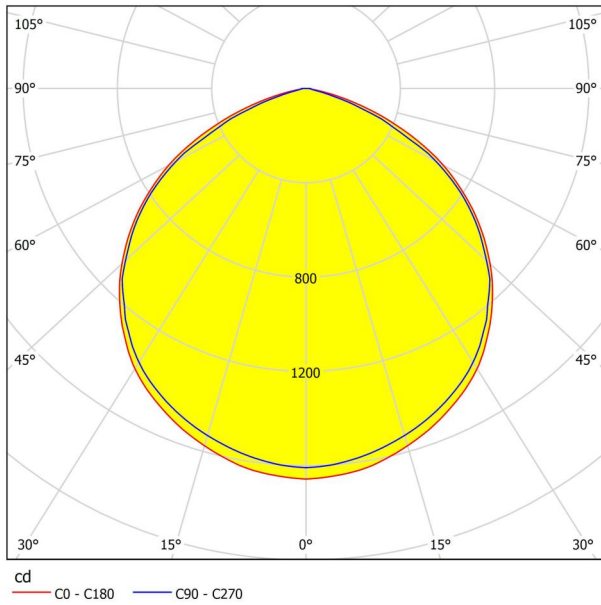

Funzioni

Tipo di interruttore	Sensore
Angolazione sensore (in °)	120
Sensibilità min. (in lux)	5
Sensibilità max. (in lux)	2000
Tempo di accensione min. (in sec.)	5
Tempo di accensione max. (in sec.)	300
Distanza (in metri)	12
Funzione	montaggio angolare LED non sostituibile
Batteria	No

Informazioni tecniche

Grado di protezione	IP44
Classe di protezione	1
Tensione di rete	220-240V,50/60Hz
Tensione di esercizio	220-240V,50/60Hz
Dimmerabile	No
Watt 1	53
Max.Watt Incr.Transformer/Driver	53W

Sorgente luminosa 1

Numero di presa lampada / sorgente luminosa 1	1
Tipo di presa 1	LED
Tipo illuminante 1	LED
Illuminante 1	Incluso
Lumen ogni presa lampada / sorgente luminosa 1	5800
Kelvin 1	5000
Colore chiaro 1	Bianco
Classe di efficienza energetica	F
Dimmerabile	No
Informazioni su sostituzioni	LED non sostituibile, Nessun driver incluso

1 x 53 W	1 x 5800 lm				IP44		

33159 FAEDO 3

L'azienda produttrice si riserva il diritto di apportare eventuali modifiche tecniche.