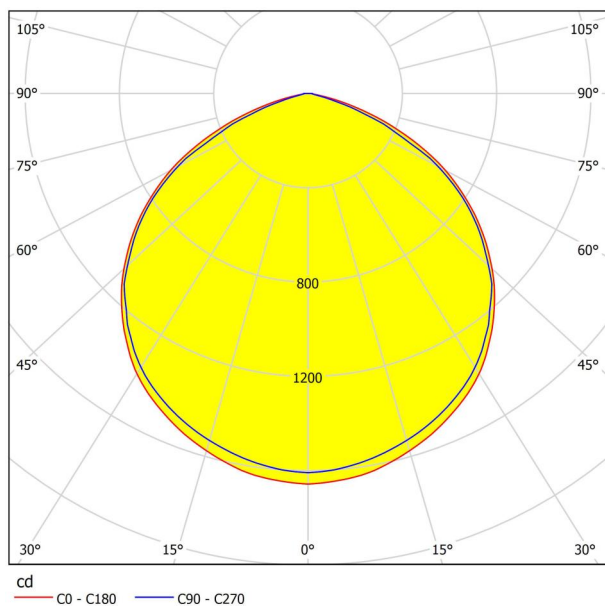

Funzioni

Tipo di interruttore	Sensore
Angolazione sensore (in °)	120
Sensibilità min. (in lux)	5
Sensibilità max. (in lux)	2000
Tempo di accensione min. (in sec.)	5
Tempo di accensione max. (in sec.)	300
Distanza (in metri)	12
Funzione	montaggio angolare LED non sostituibile
Batteria	No

Informazioni tecniche

Grado di protezione	IP44
Classe di protezione	1
Tensione di rete	220-240V,50/60Hz
Tensione di esercizio	220-240V,50/60Hz
Dimmerabile	No
Watt 1	53

Sorgente luminosa 1

Numero di presa lampada / sorgente luminosa 1	1
Tipo di presa 1	LED
Tipo illuminante 1	LED
Illuminante 1	Incluso
Lumen ogni presa lampada / sorgente luminosa 1	5800
Kelvin 1	5000
Colore chiaro 1	Bianco
Classe di efficienza energetica	F
Dimmerabile	No
Informazioni su sostituzioni	LED non sostituibile, Nessun driver incluso

1 x 53 W	1 x 5800 lm				IP44		

33159 FAEDO 3

L'azienda produttrice si riserva il diritto di apportare eventuali modifiche tecniche.