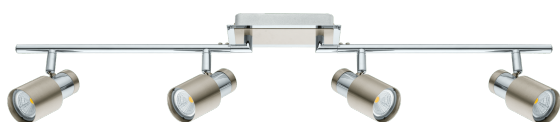

# 32957 DAVIDA-SD

## Informazioni generali

Codice prodotto	32957
Modello	Spot
Segmento prodotto	Indoor
Tema	supersale
Classe di efficienza energetica	F

## Materiale e colore

Materiale struttura	acciaio
Colore struttura	cromo, nichel satinato