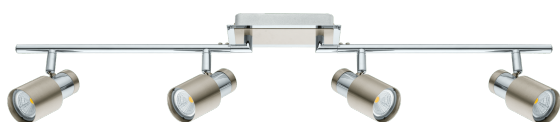

32957 DAVIDA-SD

Informazioni generali

Codice prodotto	32957
Modello	Spot
Segmento prodotto	Indoor
Tema	supersale
Classe di efficienza energetica	F

Dimensioni

Larghezza articolo (in mm/in)	70
Lunghezza articolo (in mm/in)	780
Peso netto (in kg)	1,45

Materiale e colore

Materiale struttura	acciaio
Colore struttura	cromo, nichel satinato

Funzioni

Tipo di interruttore	Senza interruttore
Funzione	3-step dimming
Batteria	No

Informazioni tecniche

Grado di protezione	IP20
Classe di protezione	1
Tensione di rete	220-240V,50/60Hz
Tensione di esercizio	220-240V,50/60Hz
Watt 1	5

Sorgente luminosa 1

Numero di presa lampada / sorgente luminosa 1 4

Tipo di presa 1	GU10
Tipo illuminante 1	LED
Illuminante 1	Incluso
Lumen ogni presa lampada / sorgente luminosa 1	400
Kelvin 1	3000
Colore chiaro 1	BIANCO CALDO
Classe di efficienza energetica	F
Forma illuminante 1	GU10