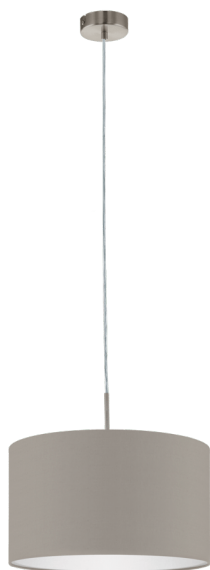

31572
PASTERI

EGLO

Informazioni generali

Codice prodotto	31572
Modello	Sospensione
Segmento prodotto	Indoor
Tema	tessuto

Dimensioni

Altezza articolo (in mm/in)	1100
Diametro articolo (in mm/in)	380
Peso netto (in kg)	0,79

Materiale e colore

Materiale struttura	acciaio
Colore struttura	nicel satinato
Materiale diffusore	tessuto
Colore diffusore	tortora

Funzioni

Tipo di interruttore	Senza interruttore
Batteria	No

Informazioni tecniche